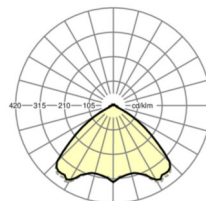

CHARAKTERYSTYKA

Numer katalogowy	18684306600
Numer EAN	4020863362646
Numer taryfy celnej	94051190
Znak jakości	IP 64, Klasa ochronności I, ENEC10 VDE, F, D, HACCP DIN10500/Żywność/IFS-przydatność do zastosowania/BRC, Indoor, CE
Klasa odporności IK	IK03 (-20°C bis 35°C)
Temperatura otoczenia	ta -20°C do 35°C
Szczególne właściwości	Ready for IoT
Okres gwarancji	5 lata
Możliwość dofinansowania ze środków państwowych	BEG – dofinansowanie do domów energooszczędnych (ważne tylko dla Niemiec)

ELEKTROTECHNIKA

Zasilacz	Elektroniczny sterownik DALI2 (1 szt.)
Moc systemowa	53W
Napięcie sieciowe	230V/50Hz
Automat z bezpiecznikami (prąd rozruchowy)	13 szt./B10, 22 szt./B16, 21 szt./C10, 36 szt./C16
Klasa efektywności energetycznej/Źródło światła	C

TECHNIKA ŚWIETLNA

Wyposażenie	LED, współczynnik oddawania barw/kolor światła CRI ≥ 80 / 4000K
Tolerancja koloru (MacAdam)	3SDCM
Bezpieczeństwo fotobiologiczne (Oprawa)	RG1
Nominalny strumień świetlny	9225lm
Trwałość LED	50000h L80/B10 (Tq 35°C)
Wydajność oprawy	175lm/W
Kąt rozsyłu światła	105° (C0) / 105° (C90)
UGR pop./pod.	23.6 / 23.9

DEEP-LINK

<https://www.regiolum.de/pl/article/18684306600>

Odnosiłnik	LED 9000lm 840
ηLB	100 %
Φ ↓/↑	98 % / 2 %
UGR pop./pod.	23.6 / 23.9